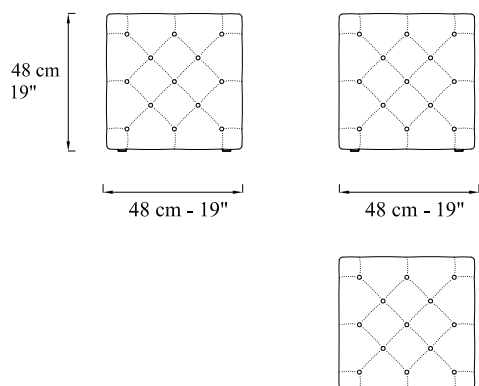

Pouf capitonné

erba

Struttura: struttura in legno multistrato, ricoperta con poliuretano espanso a densità differenziate 40/PH, T 25/P. Piedi non visibili.

Structure: frame in multilayer wood, padded with polyurethane foam 40/PH, T 25/P. Non-visible feet.

POUF cm 48x48
POUF 19"x19"