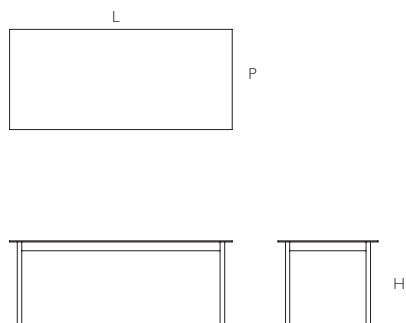

# Sublimazione tavoli

DESIGN RON GILAD

SUB01/07/08/09

SUB01/08/09

SUB07

	<b>L</b> Larghezza Width	<b>P</b> Profondità Depth	<b>H</b> Altezza Height
--	--------------------------------	---------------------------------	-------------------------------

<b>SUB01</b>	cm 200	cm 90	cm 75
<b>SUB07</b>	cm 150	cm 150	cm 75
<b>SUB08</b>	cm 180	cm 90	cm 75
<b>SUB09</b>	cm 230	cm 90	cm 75