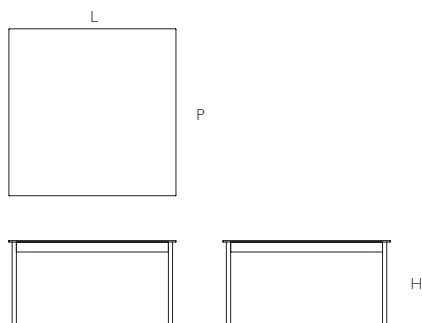

# Sublimazione tavoli

DESIGN RON GILAD

SUB01/07/08/09

SUB01/08/09

SUB07

	<b>L</b> Larghezza Width	<b>P</b> Profondità Depth	<b>H</b> Altezza Height
--	--------------------------------	---------------------------------	-------------------------------

<b>SUB01</b>	cm 200	cm 90	cm 75
<b>SUB07</b>	cm 150	cm 150	cm 75
<b>SUB08</b>	cm 180	cm 90	cm 75
<b>SUB09</b>	cm 230	cm 90	cm 75