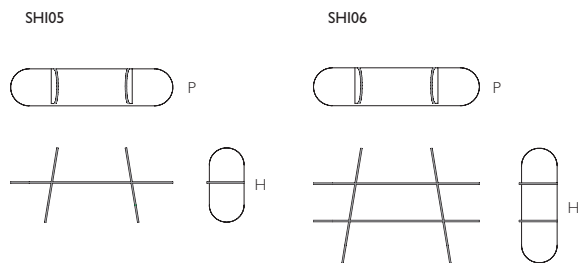

# Shimmer mensole

DESIGN PATRICIA URQUIOLA

SHI05/06

**GLAS**  
ITALIA

	<b>L</b> Larghezza Width	<b>P</b> Profondità Depth	<b>H</b> Altezza Height
<b>SHI05</b>	cm 140	cm 30	cm 64
<b>SHI06</b>	cm 140	cm 30	cm 97