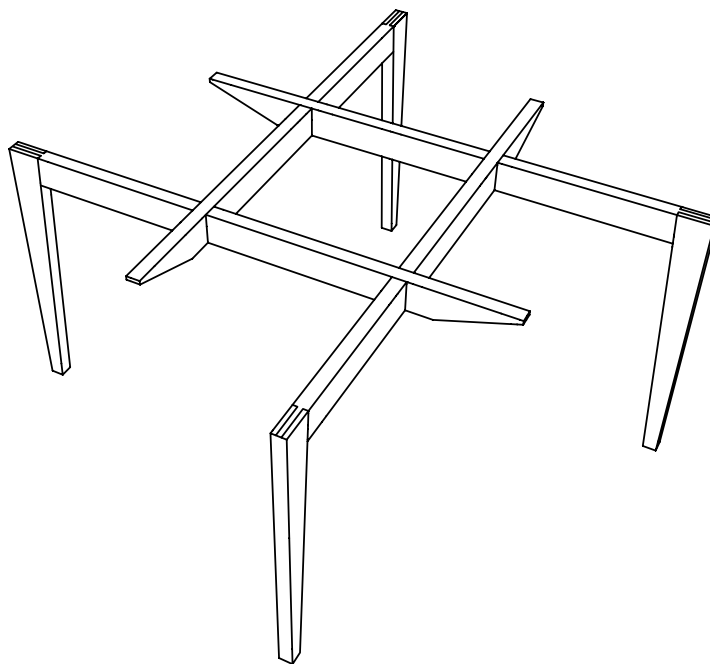

# AUTOREGGENTE

design: Patrizia Bertolini, 2013

Tavolo con piano in vetro temperato 12mm e gambe/struttura in noce massello, o faggio naturale tinto. Le gambe si appoggiano e si incastrano l'una sull'altra creando una solida struttura di supporto per il top in vetro.

Table with 12 mm tempered glass surface and legs/frame in solid walnut or stained natural beech. The legs are free-standing and fit together creating a solid support frame for the glass top.

Table avec plateau en verre trempé 12mm et pieds/structure en noyer massif, hêtre naturel ou teinté. Les pieds s'appuient l'un sur l'autre et s'emboîtent en créant une structure solide qui soutient le plateau supérieur en verre.

Tisch mit 12-mm-Platte aus gehärtetem Glas, Beine/Unterbau aus massiv Nussbaum oder Buche natur. Die Beine stützen sich und greifen ineinander, sodass ein solider Unterbau für die Glasplatte entsteht.

Mesa con superficie de vidrio templado de 12 mm y patas/estructura de nogal macizo o de haya natural teñida. Las patas se apoyan y encajan entre sí, creando una sólida estructura de soporte para la superficie de vidrio.