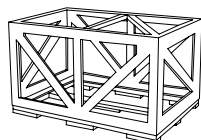

Tavolo con piano in vetro temperato 12mm e gambe/struttura in noce massello, o faggio naturale tinto. Le gambe si appoggiano e si incastrano l'una sull'altra creando una solida struttura di supporto per il top in vetro.

Table with 12 mm tempered glass surface and legs/frame in solid walnut or stained natural beech. The legs are free-standing and fit together creating a solid support frame for the glass top.

Table avec plateau en verre trempé 12mm et pieds/structure en noyer massif, hêtre naturel ou teinté. Les pieds s'appuient l'un sur l'autre et s'emboîtent en créant une structure solide qui soutient le plateau supérieur en verre.

Tisch mit 12-mm-Platte aus gehärtetem Glas, Beine/Unterbau aus massiv Nussbaum oder Buche natur. Die Beine stützen sich und greifen ineinander, sodass ein solider Unterbau für die Glasplatte entsteht.

Mesa con superficie de vidrio templado de 12 mm y patas/estructura de nogal macizo o de haya natural teñida. Las patas se apoyan y encajan entre sí, creando una sólida estructura de soporte para la superficie de vidrio.