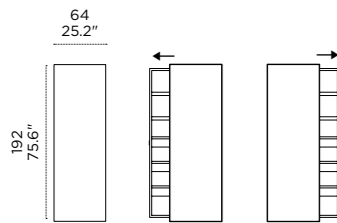

HORM.IT

Backstage

co-starring:
ALBINO
tavolino/comodino
side table /bed side table

HORM.IT

Contenitori / Storage Units

BACKSTAGE—

Salvatore Indriolo, 2010

Mirror design evolves and integrates with new features. A fixed and safe mirror hides a metal storage container that slides left or right to reveal its contents. Customizable with adjustable shelves, this complement is a true “home backstage”, which can also become the star performer at centre stage.

BACKSTAGE — Il concetto di specchiera si evolve e si integra con nuove funzioni. Uno specchio fisso e sicuro nasconde dietro di sé un vano contenitore in metallo che scorre sia a destra che a sinistra, svelando il suo contenuto. Personalizzabile grazie a ripiani mobili, questo complemento è un vero e proprio “backstage domestico” che può anche diventare protagonista al centro della scena.

BACKSTAGE — Le concept de miroir évolue et s’enrichit de nouvelles fonctions. Un miroir fixe et sécurisé cache derrière lui un logement en métal qui coulisse aussi bien à droite qu’à gauche, révélant ainsi son contenu. Personnalisable grâce à des étagères mobiles, ce meuble d’appoint est un véritable « backstage domestique » qui peut tout aussi bien devenir l’acteur au centre de la scène.

Misure e finiture / Sizes and finishes

Profondità/Depth = 17 cm/6.7"

Download high resolution photographs of this product from  www.photos.horm.it

struttura in metallo
metal structure

laccato nero
black lacquered