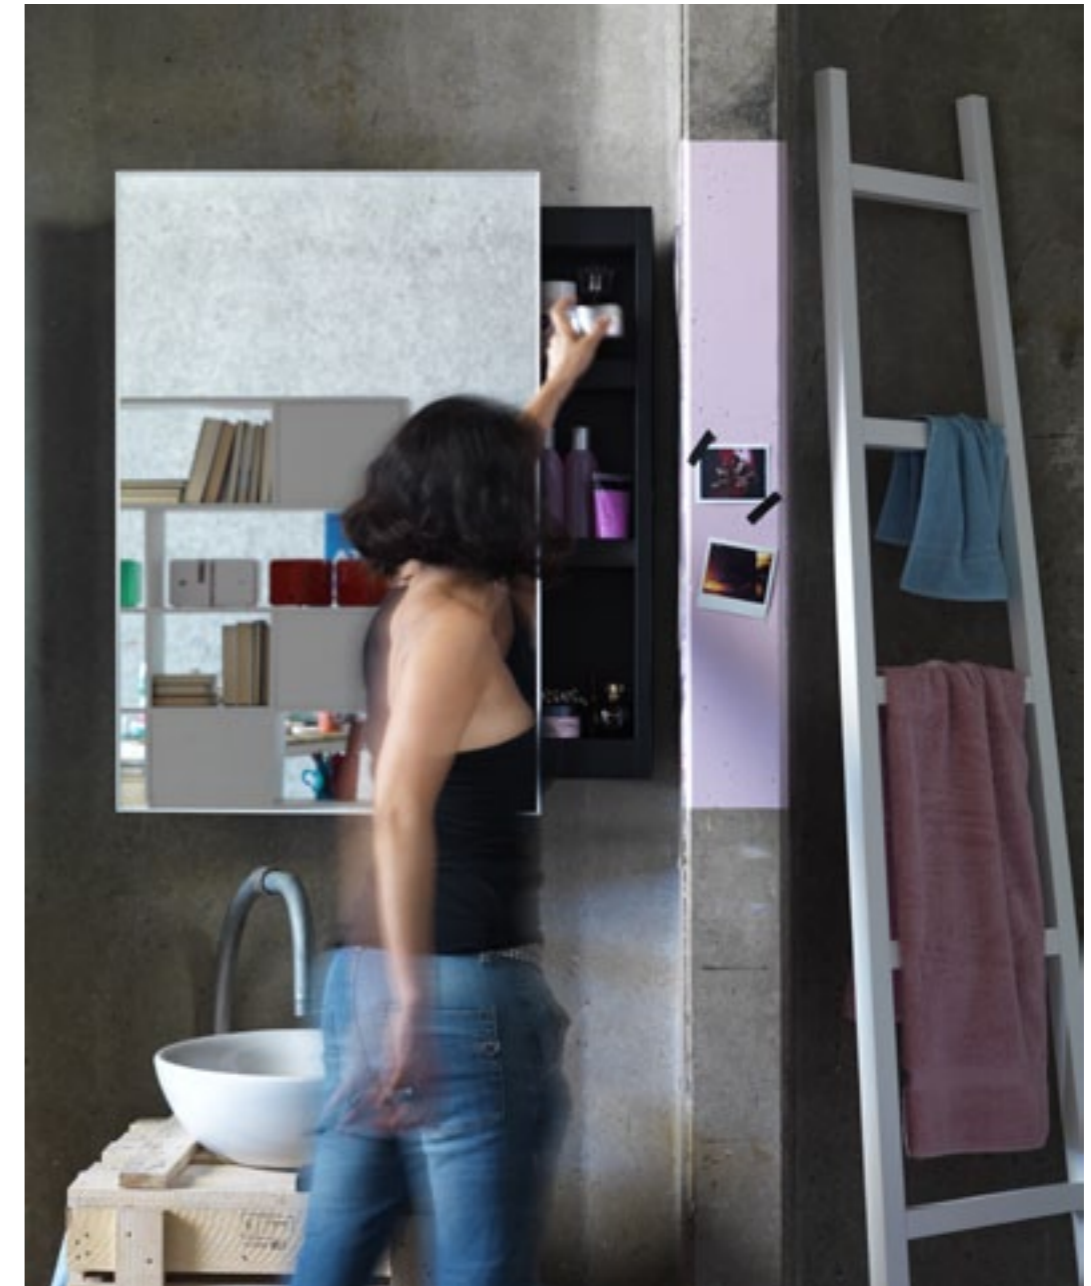

BACKSTAGE
Contenitore_Specchio / Storage Unit_Mirror

BABY CHERISH
Sedia / Chair

MOHELI
Appendiabiti / Coat Stand