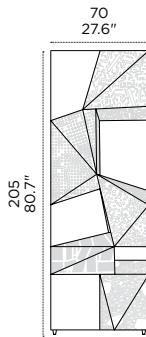

RIDDLED TOTEM—

Steven Holl, 2006

After the first edition in walnut, since 2011, Riddled Buffet is offered in ebony: the valuable dark wood confers further charm and elegance to the sculptural volumes, already characterized by the typical perforated texture of many famous works by Steven Holl. It consists of an aluminium frame and five elements made of 2-mm wooden sheets folded in an origami-like fashion, thanks to a complex and patented technological process. The result is a faceted container, light and bright as a diamond but made of wood following Horm's unmistakable style.

RIDDLED TOTEM — Una vera e propria opera d'arte composta da una struttura di alluminio e cinque elementi realizzati in fogli lignei dallo spessore di due millimetri e piegati come degli origami, grazie ad un complesso processo tecnologico brevettato. Riddled Totem ha grande fascino ed eleganza grazie ai volumi scultorei, già caratterizzati dalle texture traforate tipiche di molte celebri opere di Steven Holl. Il risultato è un contenitore sfaccettato, leggero e lucente come un diamante, ma di legno, secondo lo stile Horm.

Misure e finiture / Sizes and finishes

Profondità/Depth = 50 cm / 19.7"

Le ante dei cinque contenitori in legno sono prive di cerniere / The five wooden elements have hingeless doors
Download high resolution photographs of this product from www.photos.horm.it