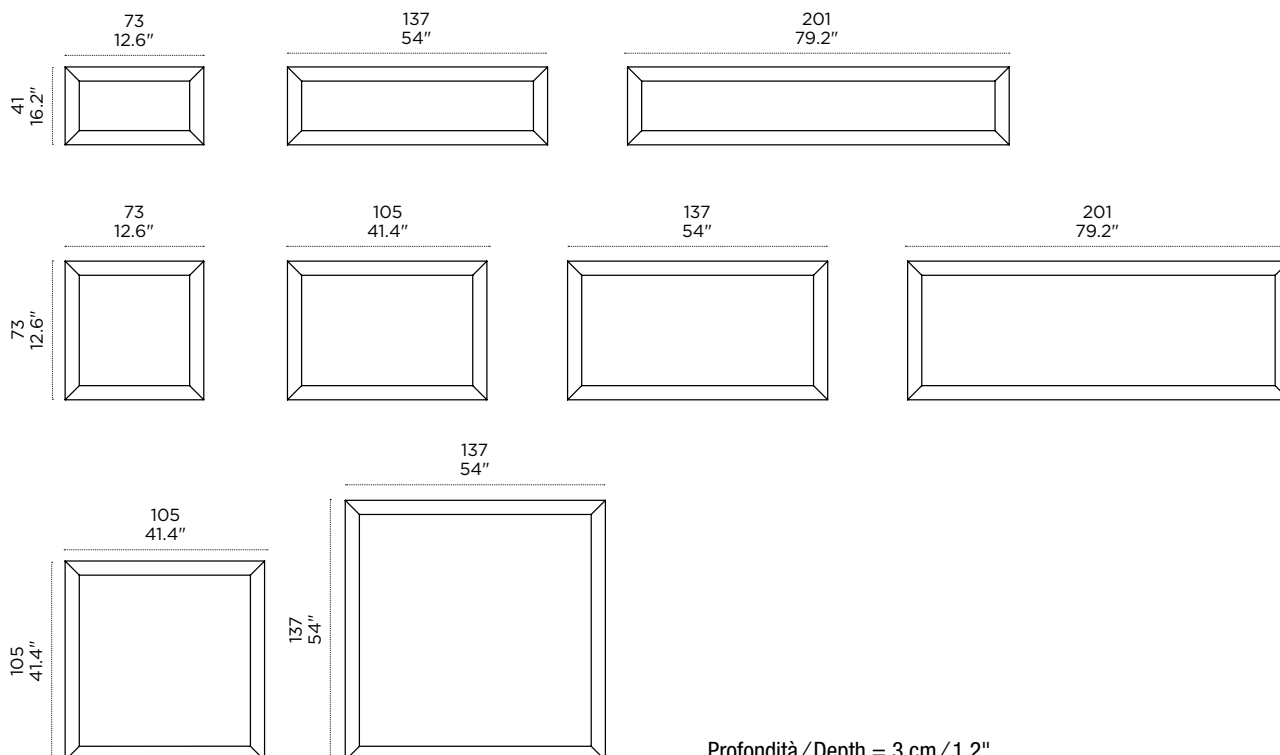

YUME & BLACK YUME

design: StH, 2006 & 2011

Specchio con bordo filozzo, spessore mm 4, protetto da pellicola anti-infortunistica in polietilene adesivizzato. In caso di rottura non si staccano pericolose lame taglienti. Cornice in estruso di alluminio anodizzato oppure verniciato nero. Spessore cornice mm 30. Feltro d'appoggio a parete e a pavimento.

Mirror with non-machine edge, 4 mm thick, protected by self-adhesive polyethylene safety film. In the event of breakage, dangerous shards of glass do not come loose. Extruded frame made from anodized or black varnished aluminium. Frame 30 mm thick. Felt pads for resting on the wall and floor.

Miroir à chant brut d'une épaisseur de 4 mm, protégé par une pellicule anti-accidents en polyéthylène adhésif. Si le miroir se brise, aucune lame coupante dangereuse ne se détache. Cadre en extrudé d'aluminium anodisé ou verni noir. L'épaisseur du cadre est de 30 mm. Feutre d'appui au mur et au sol.

Espejo con borde con filo bruto, espesor 4 mm, protegido por una película de seguridad de polietileno adhesivo. En caso de rotura, no se desprenden peligrosos trozos cortantes. Marco de extruido de aluminio anodizado u pintado negro. Espesor del marco 30 mm. Almohadilla de apoyo sobre la pared y el suelo.