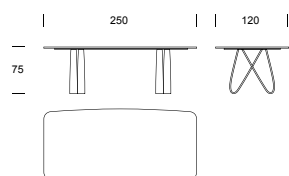

BUTTERFLY

design by Angelo Tomaiuolo

TAVOLI FISSI_PIANI SAGOMATI VETRO,
LEGGNO, MARMO
FIXED TABLES_PROFILED TOP IN GLASS, WOOD OR
MARBLE

(A) art. 8070

(G) art. 8070

(P) art. 8070

TAVOLI FISSI_PIANI VETRO E MARMO
FIXED TABLES_TOPS IN GLASS, OR MARBLE

(T) art. 8070

TAVOLI ALLUNGABILI_PIANI RETTANGOLARI
VETRO
EXTENDABLE TABLES GLASS RECTANGULAR TOPS

(P) art. 8070v

(A) art. 8070v

(G) art. 8070v

FINITURE
BASE
BASE FINISHING

01
BIANCO OPACO
MATT WHITE

14
NOCE CANALETTO
CANALETTO WALNUT