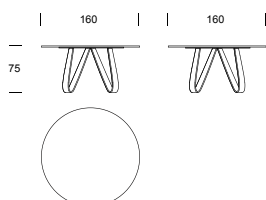

BUTTERFLY

design by Angelo Tomaiuolo

TAVOLI FISSI_PIANI SAGOMATI VETRO,
LEGGNO, MARMO
FIXED TABLES_PROFILED TOP IN GLASS, WOOD OR
MARBLE

(A) art. 8070

(G) art. 8070

(P) art. 8070

TAVOLI FISSI_PIANI VETRO E MARMO
FIXED TABLES_TOPS IN GLASS, OR MARBLE

(T) art. 8070

TAVOLI ALLUNGABILI_PIANI RETTANGOLARI
VETRO
EXTENDABLE TABLES GLASS RECTANGULAR TOPS

(P) art. 8070v

(A) art. 8070v

(G) art. 8070v

FINITURE
BASE
BASE FINISHING

01
BIANCO OPACO
MATT WHITE

14
NOCE CANALETTO
CANALETTO WALNUT