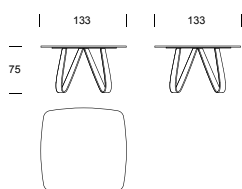

BUTTERFLY

design by Angelo Tomaiuolo

TAVOLI FISSI_PIANI SAGOMATI VETRO,
LEGGNO, MARMO
FIXED TABLES_PROFILED TOP IN GLASS, WOOD OR
MARBLE

(A) art. 8070

(G) art. 8070

(P) art. 8070

TAVOLI FISSI_PIANI VETRO E MARMO
FIXED TABLES_TOPS IN GLASS, OR MARBLE

(T) art. 8070

TAVOLI ALLUNGABILI_PIANI RETTANGOLARI
VETRO
EXTENDABLE TABLES GLASS RECTANGULAR TOPS

(P) art. 8070v

(A) art. 8070v

(G) art. 8070v

FINITURE
BASE
BASE FINISHING

01
BIANCO OPACO
MATT WHITE

14
NOCE CANALETTO
CANALETTO WALNUT